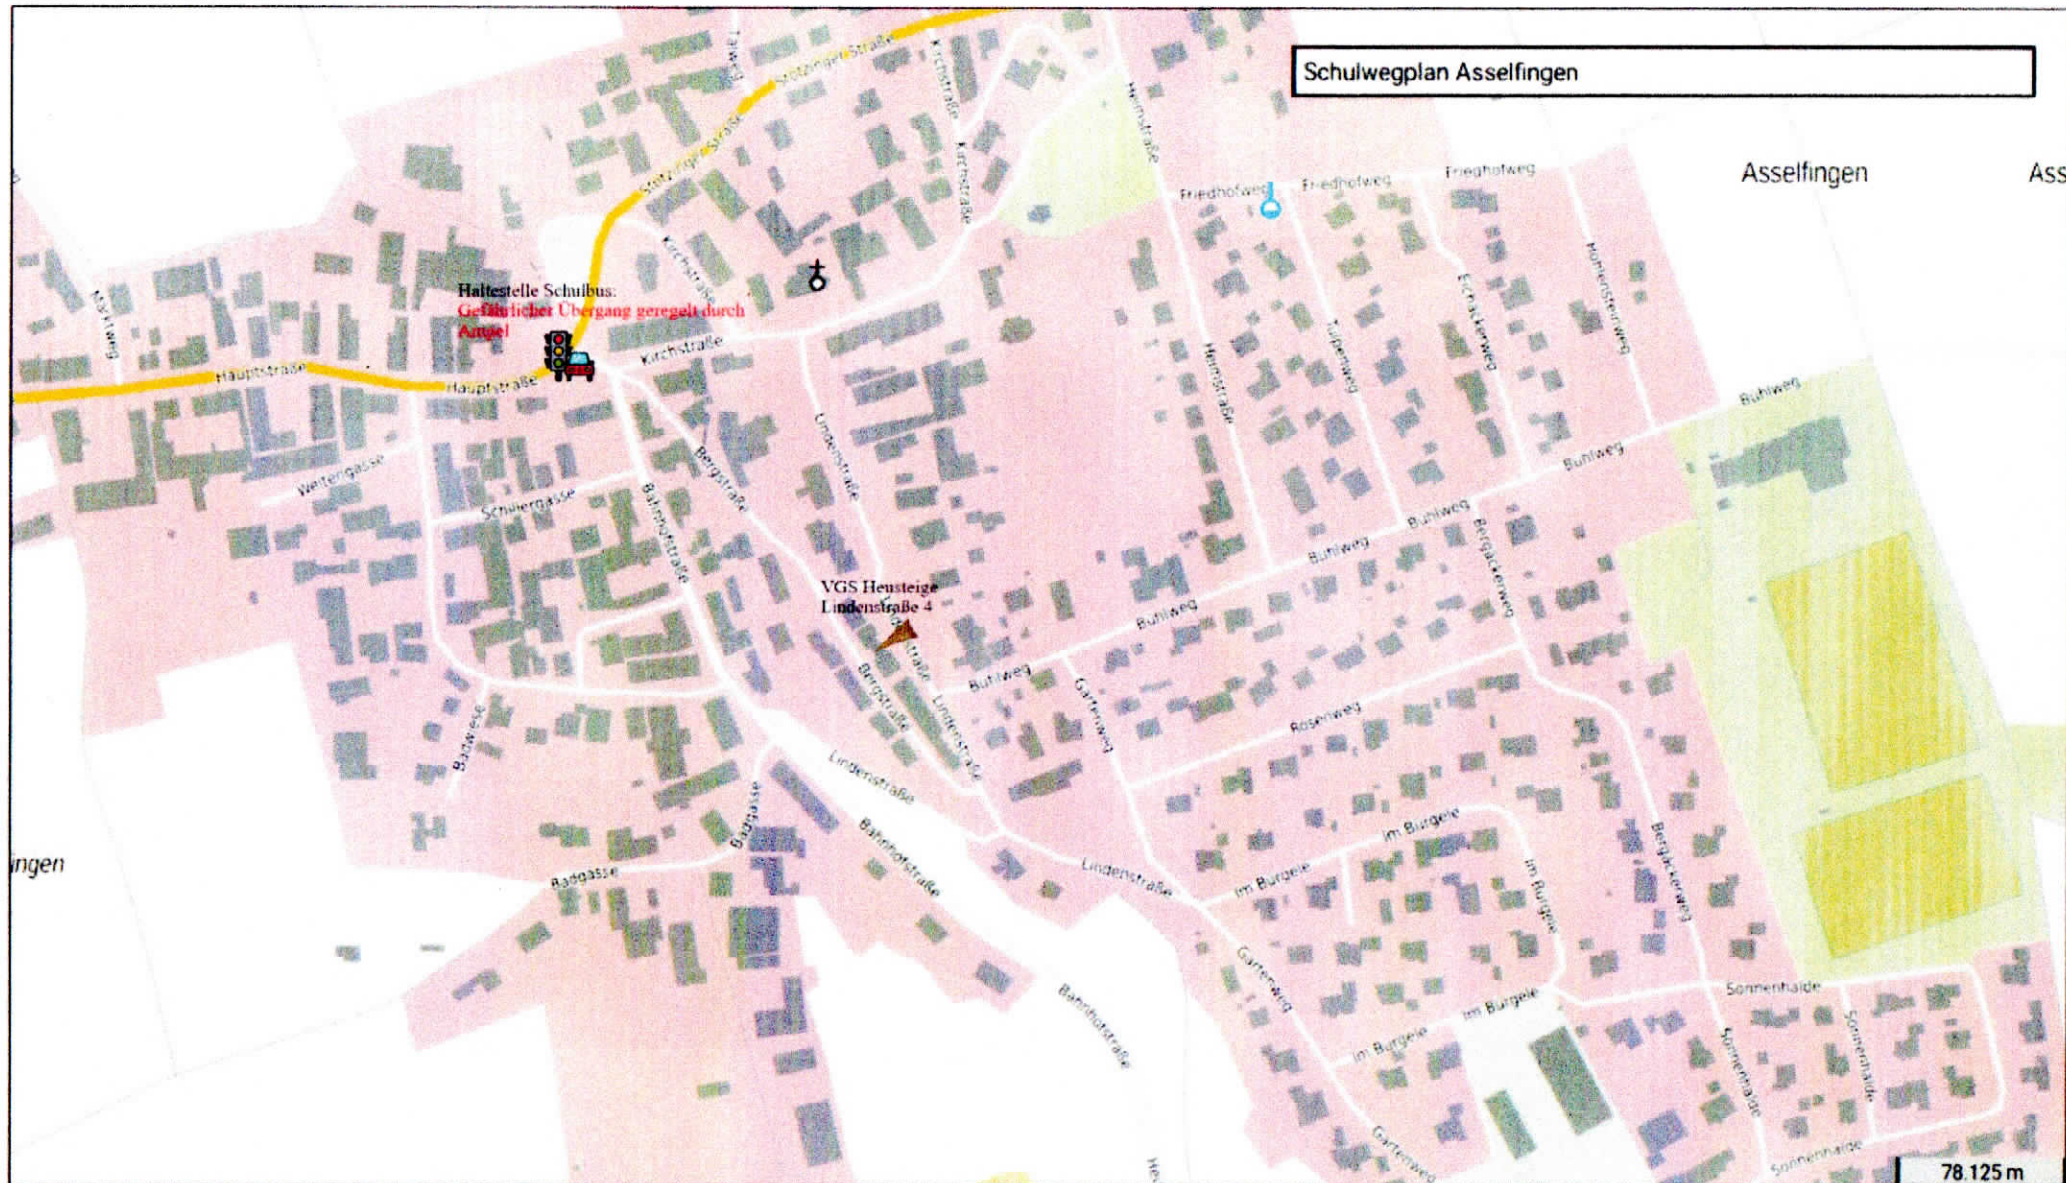

Schulwegplaner Baden-Württemberg

Baden-Württemberg

MINISTERIUM FÜR LÄNDLICHEN RAUM UND VERBRAUCHERSCHUTZ

www.schulwegplaner-bw.de

Dienste: © Landesamt für Geoinformation und Landentwicklung Baden-Württemberg

Nutzungsbedingungen: www.lgl-bw.de/lgl-internet/web/sites/default/de/Radschulwegeplan_Galerien_Dokumente/Nutzungsbedingungen_Schulwegplaners_2019.pdf

Druckdatum: 28 Nov. 2023